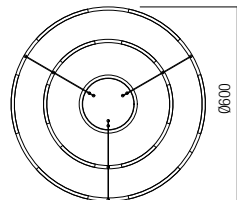

01-3177 Sand White
01-3178 Matt Gold
01-3179 Sand Black
SMD LED · 60W
3000K · CRI 80
LED flux: 6350 lm
Luminaire flux: 3600 lm