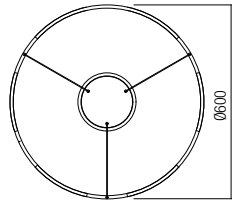

01-3171 Sand White
01-3172 Matt Gold
01-3173 Sand Black
SMD LED · 36W
3000K · CRI 80
LED flux: 4350 lm
Luminaire flux: 2160 lm