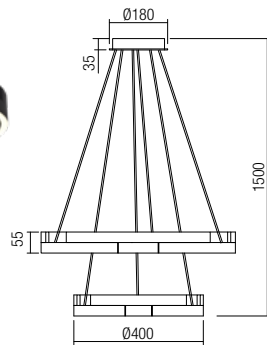

01-3177 Sand White
01-3178 Matt Gold
01-3179 Sand Black
SMD LED · 60W
3000K · CRI 80
LED flux: 6350 lm
Luminaire flux: 3600 lm