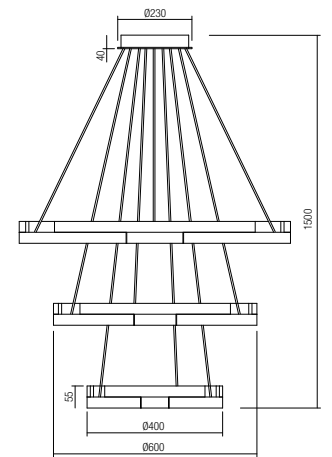

01-3180 Sand White
01-3181 Matt Gold
01-3182 Sand Black
SMD LED · 80W
3000K · CRI 80
LED flux: 9020 lm
Luminaire flux: 4800 lm