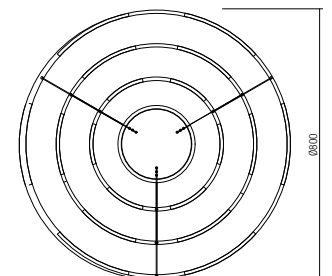

01-3180 Sand White
01-3181 Matt Gold
01-3182 Sand Black
SMD LED · 80W
3000K · CRI 80
LED flux: 9020 lm
Luminaire flux: 4800 lm