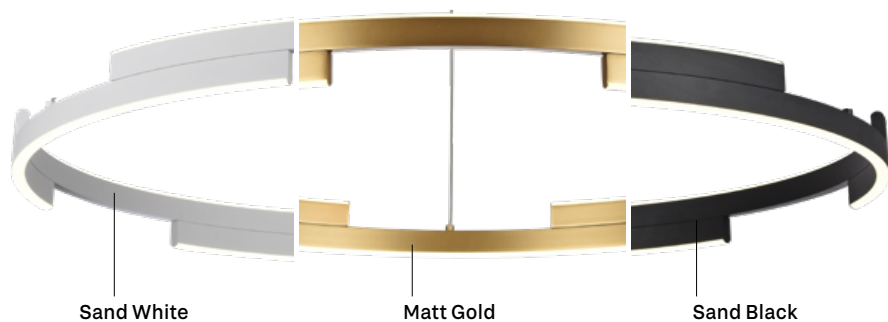

Info

Suspensions for interior, equipped with SMD LEDs, structure of aluminum and metal painted in sand white, matt gold or sand black, diffuser of white PVC.

Serie de suspensii pentru interior, echipate cu LED-uri SMD, structură din aluminiu și metal vopsită alb mat, aur mat sau negru mat, dispersor din PVC alb.

Sospensioni per interni, equipaggiate con SMD LED, struttura in alluminio e metallo verniciata bianco opaco, oro opaco o nero opaco, diffusore in PVC bianco.

Серия подвесных светильников для внутреннего освещения, оснащенных светодиодами SMD, с алюминиевой и металлической структурой, окрашенной в матово-белый, матово-золотистый или матово-черный цвета, и рассеивателем из белого ПВХ.

Beltéri függesztékek, SMD LED-el szerelve, fém szerkezet, matt fehér, arany vagy matt fekete, fehér PVC diszperzór.

Серия окачени осветителни тела за интериор, оборудвани с LED-ове SMD, структура от алуминий и метал, боядисана в матово бяло, матово златисто или матово черно, бял PVC дифузер.

Závesné svietidlá do interiéru, vybavené SMD LED diódami, konštrukcia z hliníka a kovu lakovaná pieskovo bielou, matnou zlatou alebo pieskovo čiernou, difúzor z bieleho PVC.

01-3171 Sand White
01-3172 Matt Gold
01-3173 Sand Black
 SMD LED · 36W
 3000K · CRI 80
 LED flux: 4350 lm
 Luminaire flux: 2160 lm